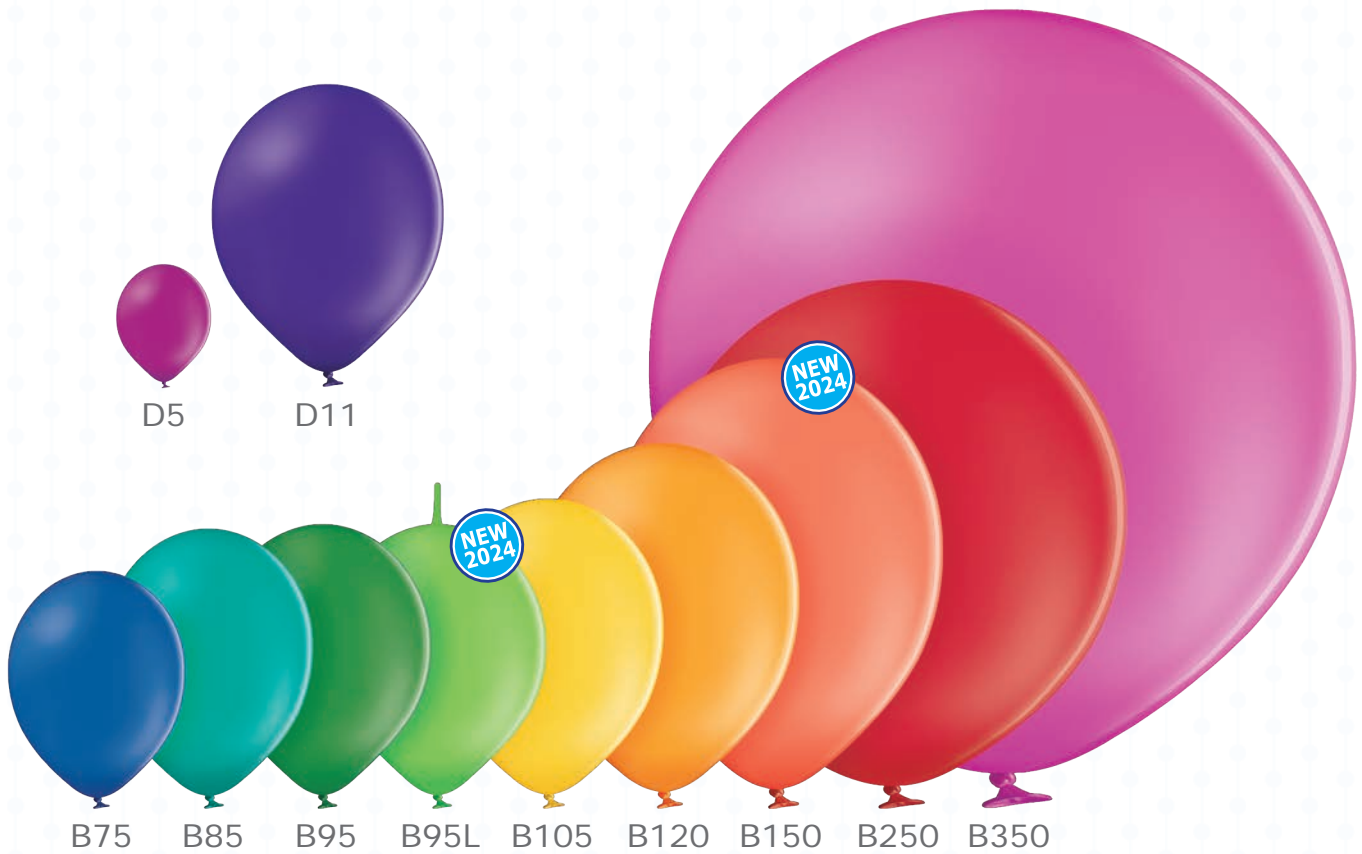

# SPECTRUM OF COLOURS

Balloon size	Diameter Centimetre	Diameter Inch	Volume Litre
D5	12 cm	5"	1 L
D11	30 cm	12"	14 L
B75	23 cm	9"	7 L
B85	27 cm	10,5"	10 L
B95	28 cm	11"	12 L
B95L	28 cm	11"	12 L
B105	30 cm	12"	15 L
B120*	35 cm	14"	24 L
B150	43 cm	17"	36 L
B250	60 cm	24"	114 L
B350	90 cm	36"	380 L